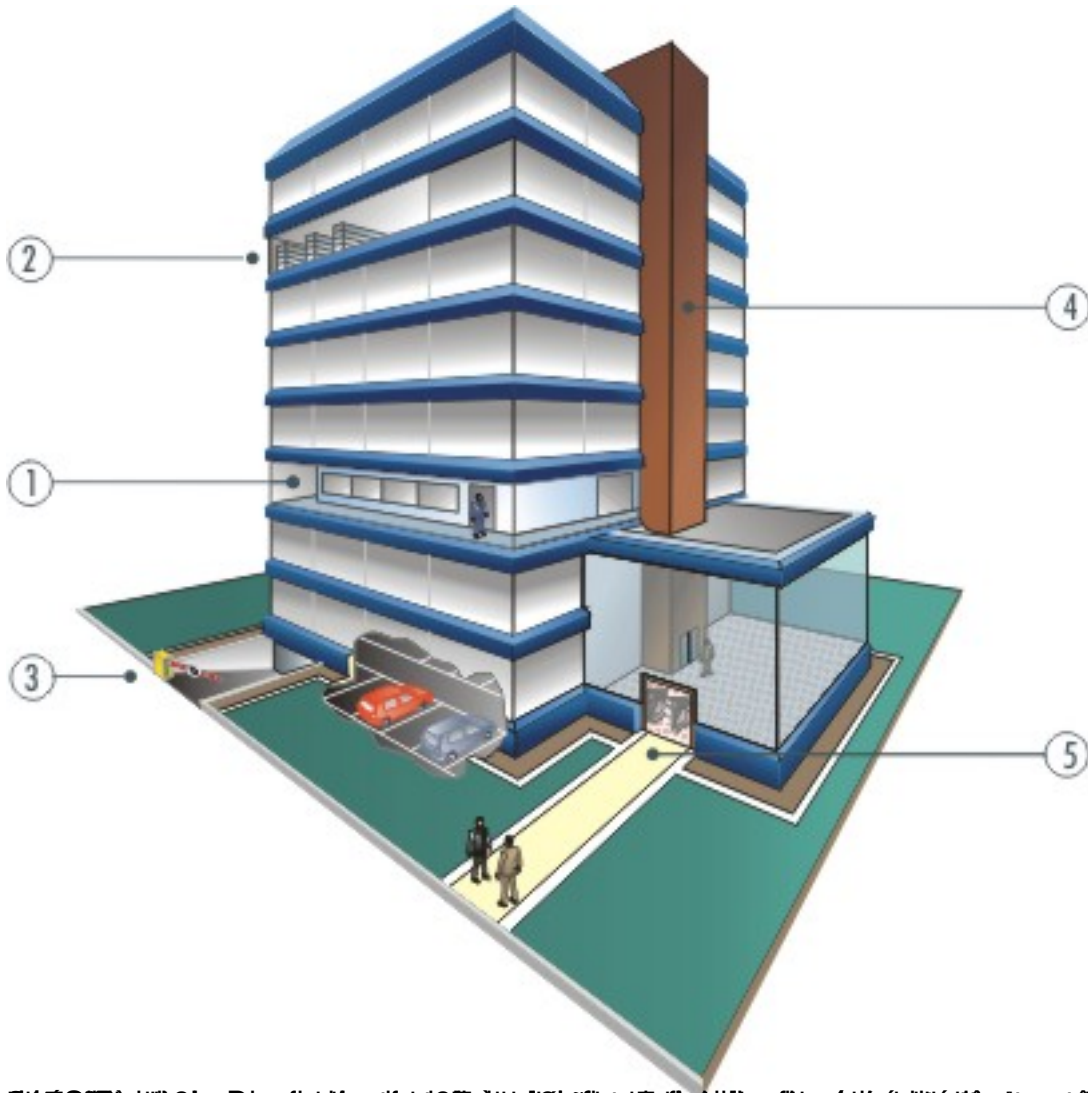

[Descargar Catálogo](#)